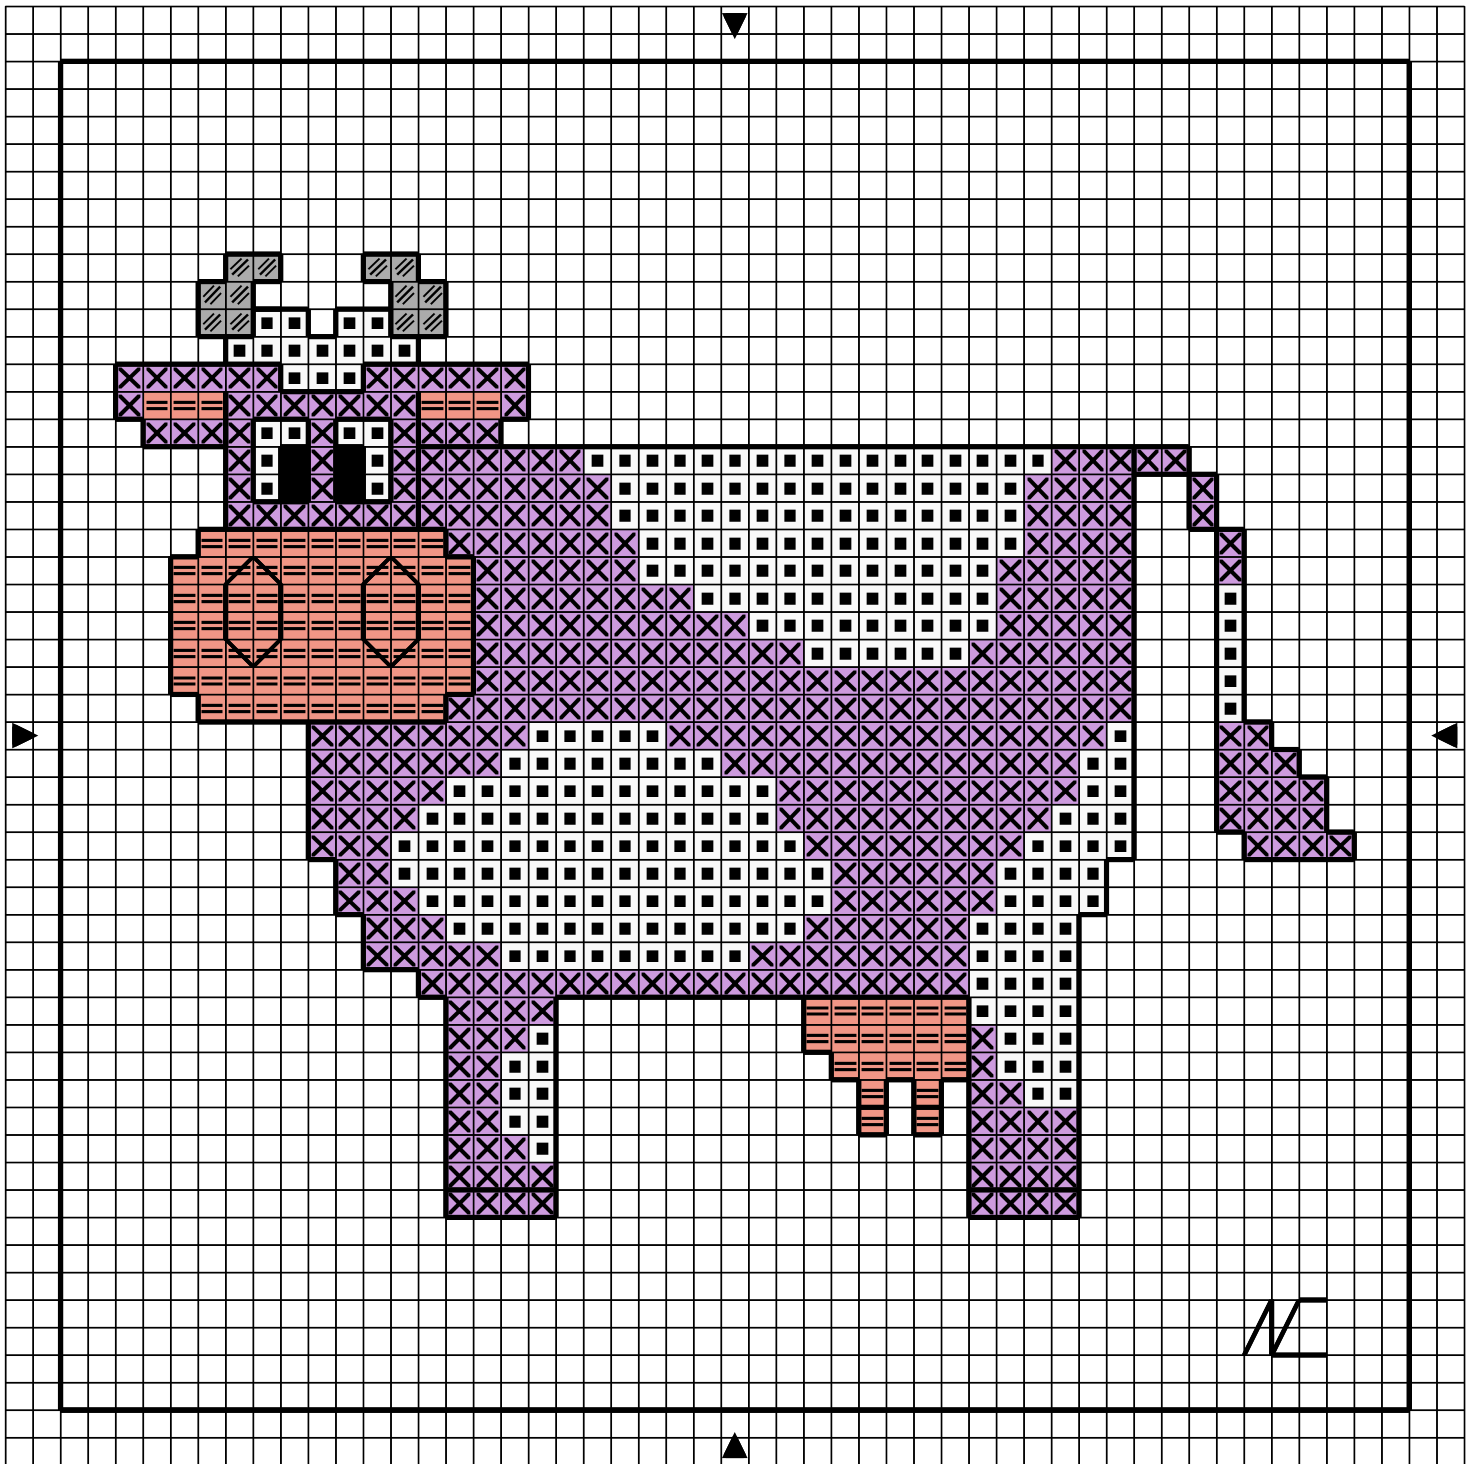

■	Noir	DMC
■	Blanc	310
≡	Cuisse-de-nymphe	Blanc
×	Lavande my	353
∕∕	Phoque my	210
		168

Points arrière
 ————Noir 310

Dessiné par: Nathalie Cichon

Copyright <http://silepointcompte.free.fr/>

	Noir	DMC 310
	Blanc	Blanc
	Cuisse-de-nymphe	353
	Lavande my	210
	Phoque my	168

Points arrière — Noir 310

Dessiné par: Nathalie Cichon

Copyright <http://silepointcompte.free.fr/>